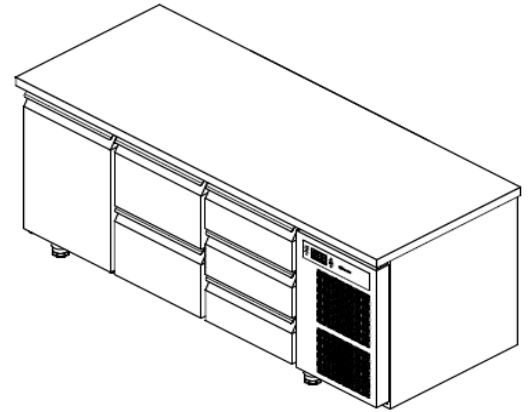

HOSHIZAKI

Premier K 3 A DL 2D 3D L E

Gekoelde werkbank met 3 secties

SPECIFICATIES

Temperatuurbereik	GN - Afmetingen rooster	Inhoud, bruto (liter)	Netto bruikbaar volume (liter)	Aansluiting	Aansluitwaarde (Watt)	Koelcapaciteit bij -10°C (Watt)	Isolatie (mm)	Klimaatklasse	Geluidsniveau dB(A)
+2/+12°C	1/1 GN diep	463	262	230V, 50 Hz	125	350	60 mm (polyurethaan)	5	43