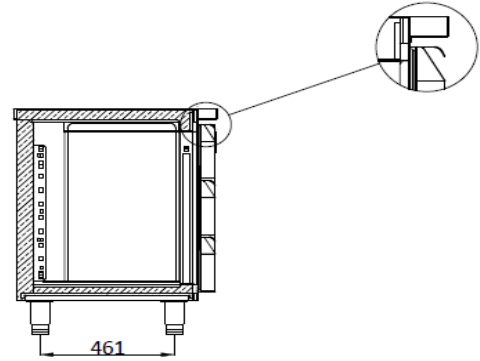

HOSHIZAKI

Premier K 3 A DL 2D 3D L E

Gekoelde werkbank met 3 secties

SPECIFICATIES

Temperatuurbereik	GN - Afmetingen rooster	Inhoud, bruto (liter)	Netto bruikbaar volume (liter)	Aansluiting	Aansluitwaarde (Watt)	Koelcapaciteit bij -10°C (Watt)	Isolatie (mm)	Klimaatklasse	Geluidsniveau dB(A)
+2/+12°C	1/1 GN diep	463	262	230V, 50 Hz	125	350	60 mm (polyurethaan)	5	43

VERZENDSPECIFICATIES

Afmetingen B x D x H (mm)	Netto gewicht (kg)	Afmetingen in verpakking L x B x H (mm)	Gewicht, verpakt (kg)	Volume verpakt (m3)
1753 x 700 x 880/930	149	1783 x 730 x 1081	162	1,41

Vrijwaring : Alles is in het werk gesteld om ervoor te zorgen dat de informatie in dit specificatieblad correct is op het moment van publicatie. Hoshizaki Europe BV aanvaardt geen verantwoordelijkheid of aansprakelijkheid voor typografische fouten of weglatingen of voor een verkeerde interpretatie van de informatie in de publicatie en behoudt zich het recht voor om zonder kennisgeving te wijzigen.

Hoshizaki Belgium:
Hoshizaki Denmark:
Hoshizaki Deutschland:
Hoshizaki France:
Hoshizaki Iberia:
Hoshizaki Italia:
Hoshizaki Middle East:

info@hoshizaki.be
info@hoshizaki.dk
vertrieb@hoshizaki.de
info@hoshizaki.fr
info@hoshizaki.es
info@hoshizaki.it
sales@hoshizaki.ae

Hoshizaki Netherlands:
Hoshizaki Norge:
Hoshizaki United Kingdom:
Hoshizaki Sverige:
Export Countries:
Other countries:

info@hoshizaki.nl
salg@hoshizaki.no
uksales@hoshizaki.uk
orderSE@hoshizaki.dk
sales@hoshizaki.nl
sales@hoshizaki.nl

www.hoshizaki-europe.com