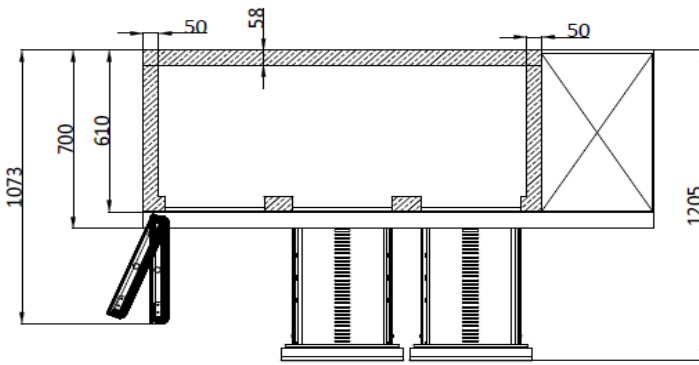

HOSHIZAKI

Premier K 3 A DL 2D 3D L E

Gekoelde werkbank met 3 secties

SPECIFICATIES

Temperatuurbereik	GN - Afmetingen rooster	Inhoud, bruto (liter)	Netto bruikbaar volume (liter)	Aansluiting	Aansluitwaarde (Watt)	Koelcapaciteit bij -10°C (Watt)	Isolatie (mm)	Klimaatklasse	Geluidsniveau dB(A)
+2/+12°C	1/1 GN diep	463	262	230V, 50 Hz	125	350	60 mm (polyurethaan)	5	43

VERZENDSPECIFICATIES

Afmetingen B x D x H (mm)	Netto gewicht (kg)	Afmetingen in verpakking L x B x H (mm)	Gewicht, verpakt (kg)	Volume verpakt (m3)
1753 x 700 x 880/930	149	1783 x 730 x 1081	162	1,41

Vrijwaring : Alles is in het werk gesteld om ervoor te zorgen dat de informatie in dit specificatieblad correct is op het moment van publicatie. Hoshizaki Europe BV aanvaardt geen verantwoordelijkheid of aansprakelijkheid voor typografische fouten of weglatingen of voor een verkeerde interpretatie van de informatie in de publicatie en behoudt zich het recht voor om zonder kennisgeving te wijzigen.

Hoshizaki Belgium:
Hoshizaki Denmark:
Hoshizaki Deutschland:
Hoshizaki France:
Hoshizaki Iberia:
Hoshizaki Italia:
Hoshizaki Middle East:

info@hoshizaki.be
info@hoshizaki.dk
vertrieb@hoshizaki.de
info@hoshizaki.fr
info@hoshizaki.es
info@hoshizaki.it
sales@hoshizaki.ae

Hoshizaki Netherlands:
Hoshizaki Norge:
Hoshizaki United Kingdom:
Hoshizaki Sverige:
Export Countries:
Other countries:

info@hoshizaki.nl
salg@hoshizaki.no
uksales@hoshizaki.uk
orderSE@hoshizaki.dk
sales@hoshizaki.nl
sales@hoshizaki.nl

www.hoshizaki-europe.com