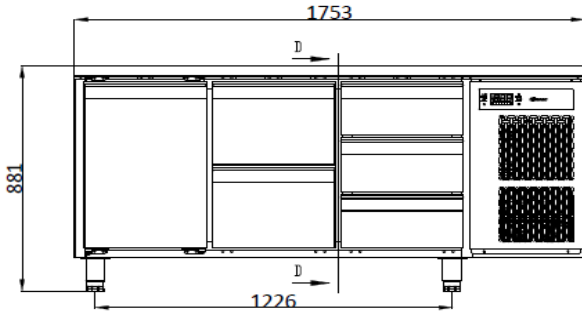

HOSHIZAKI

Premier K 3 A DL 2D 3D L E

Gekoelde werkbank met 3 secties

SPECIFICATIES

Temperatuurbereik	GN - Afmetingen rooster	Inhoud, bruto (liter)	Netto bruikbaar volume (liter)	Aansluiting	Aansluitwaarde (Watt)	Koelcapaciteit bij -10°C (Watt)	Isolatie (mm)	Klimaatklasse	Geluidsniveau dB(A)
+2/+12°C	1/1 GN diep	463	262	230V, 50 Hz	125	350	60 mm (polyurethaan)	5	43

VERZENDSPECIFICATIES

Afmetingen B x D x H (mm)	Netto gewicht (kg)	Afmetingen in verpakking L x B x H (mm)	Gewicht, verpakt (kg)	Volume verpakt (m3)
1753 x 700 x 880/930	149	1783 x 730 x 1081	162	1,41

Vrijwaring : Alles is in het werk gesteld om ervoor te zorgen dat de informatie in dit specificatieblad correct is op het moment van publicatie. Hoshizaki Europe BV aanvaardt geen verantwoordelijkheid of aansprakelijkheid voor typografische fouten of weglatingen of voor een verkeerde interpretatie van de informatie in de publicatie en behoudt zich het recht voor om zonder kennisgeving te wijzigen.

Hoshizaki Belgium:
Hoshizaki Denmark:
Hoshizaki Deutschland:
Hoshizaki France:
Hoshizaki Iberia:
Hoshizaki Italia:
Hoshizaki Middle East:

info@hoshizaki.be
info@hoshizaki.dk
vertrieb@hoshizaki.de
info@hoshizaki.fr
info@hoshizaki.es
info@hoshizaki.it
sales@hoshizaki.ae

Hoshizaki Netherlands:
Hoshizaki Norge:
Hoshizaki United Kingdom:
Hoshizaki Sverige:
Export Countries:
Other countries:

info@hoshizaki.nl
salg@hoshizaki.no
uksales@hoshizaki.uk
orderSE@hoshizaki.dk
sales@hoshizaki.nl
sales@hoshizaki.nl

www.hoshizaki-europe.com