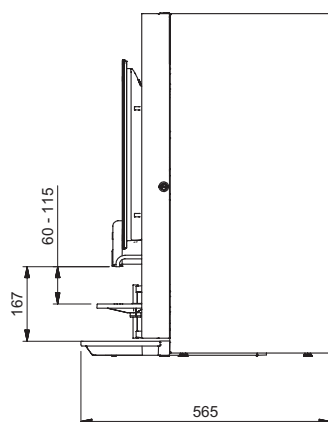

+ RVS permanentfilter

+ Keramische maalschijven (Ditting®) gaan tot ca. 300.000 kopjes mee

OPTIFRESH TOUCH

Alle afmetingen in mm

ZIJAANZICHT RECHTS

ACHTERKANT

OPTIFRESH BEAN TOUCH

ZIJAANZICHT RECHTS