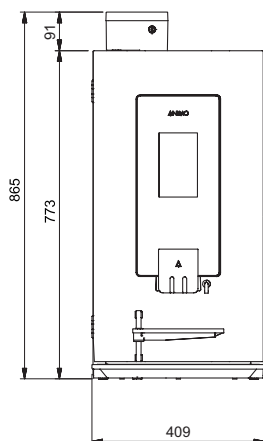

OPTIFRESH BEAN TOUCH

ZIJAANZICHT RECHTS

ACHTERKANT