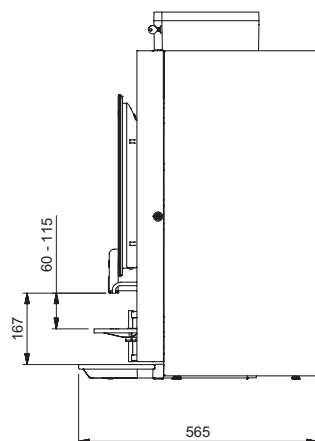

OPTIFRESH BEAN TOUCH

ZIJAANZICHT RECHTS