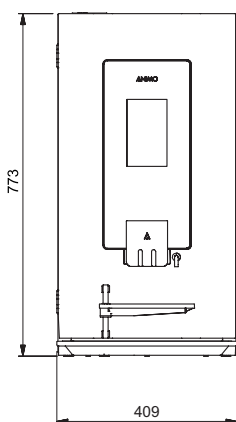

OPTIFRESH

(4 uitvoeringen)

- + 1 Fresh brew koffiecanner
- + Aantal instantcanisters: maximaal 3
- + Display met keuzetoetsen of touchscreen
- + B 409 x D 575 x H 773 mm

OPTIFRESH BEAN

(4 uitvoeringen)

- + 1 bonencanister
- + Aantal instantcanisters: maximaal 3
- + Display met keuzetoetsen of touchscreen
- + B 409 x D 575 x H 865 mm

+ RVS permanentfilter

+ Keramische maalschijven (Ditting®) gaan tot ca. 300.000 kopjes mee

OPTIFRESH TOUCH

Alle afmetingen in mm

ZIJAANZICHT RECHTS

ACHTERKANT

OPTIFRESH BEAN TOUCH

ZIJAANZICHT RECHTS