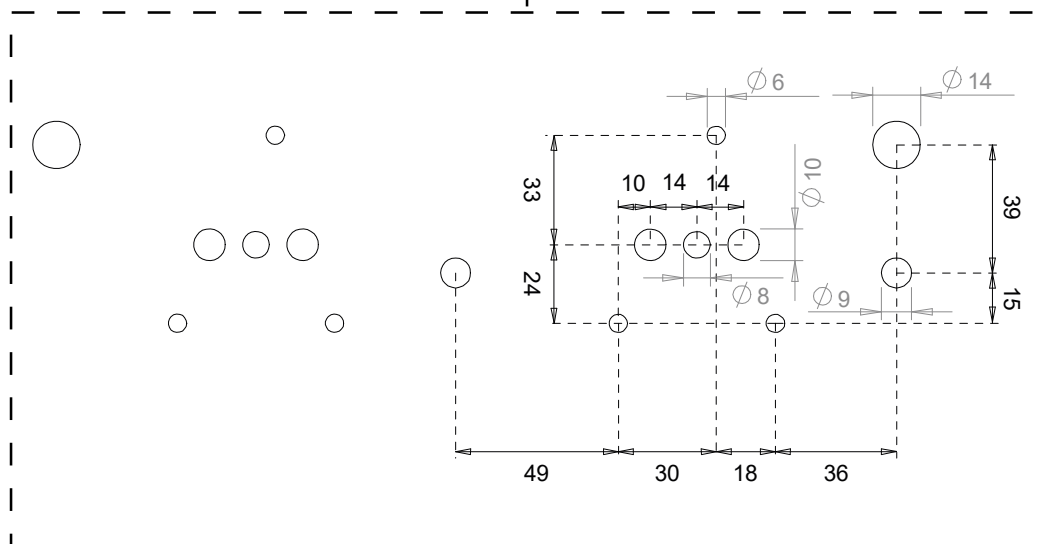

FRY-TOP

FRY-TOP | FRY-TOP | GRIDDLEPLATTE | FRY-TOP