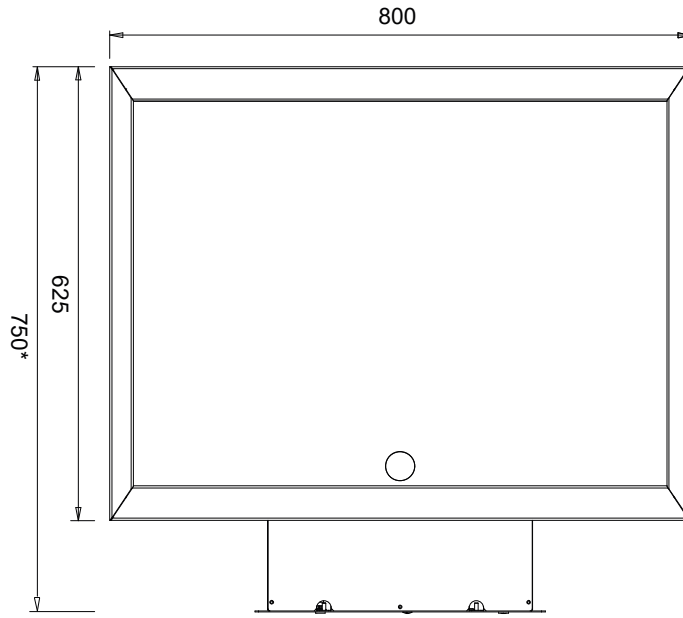

FRY-TOP

FRY-TOP | FRY-TOP | GRIDDLEPLATTE | FRY-TOP

*Escursione min 750 max 1000 con cavo antitrazione installato
Min 750 max 1000 location with anti-traction cable
Min 750 und Max 1000 Aufstellung bei installiertem Anti-Traktionskabel
Excursion min 750 et max 1000 avec câble anti-traction installé
Posicionamiento mínimo 750 y máximo 1000 con cable antitracción instalado

FRY-TOP

FRY-TOP | FRY-TOP | GRIDDLEPLATTE | FRY-TOP

NFT78ELCD

CR1206710

⚡ kW 10.8

Con piastra liscia cromata
With smooth chrome top
Avec plateau chromé lisse
Mit glatter Chromplatte
Con plancha lisa cromada

NFT78ERCD

CR1206720

⚡ kW 10.8

Con piastra liscia cromata
With smooth chrome top
Avec plateau chromé lisse
Mit glatter Chromplatte
Con plancha lisa cromada

NFT78EMCD

CR1206730

⚡ kW 10.8

Con piastra rigata cromata
With ribbed chrome top
Avec plateau chromé striée
Mit glatter Chromplatte
Con plancha cromada rayada