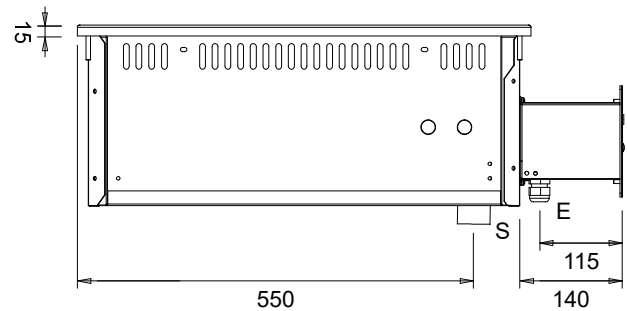

FRY-TOP

FRY-TOP | FRY-TOP | GRIDDLEPLATTE | FRY-TOP

*Escursione min 750 max 1000 con cavo antitrazione installato
Min 750 max 1000 location with anti-traction cable
Min 750 und Max 1000 Aufstellung bei installiertem Anti-Traktionskabel
Excursion min 750 et max 1000 avec câble anti-traction installé
Posicionamiento mínimo 750 y máximo 1000 con cable antitracción instalado

FRY-TOP

FRY-TOP | FRY-TOP | GRIDDLEPLATTE | FRY-TOP

NFT78ELCD

CR1206710

⚡ kW 10.8

Con piastra liscia cromata
With smooth chrome top
Avec plateau chromé lisse
Mit glatter Chromplatte
Con plancha lisa cromada

NFT78ERCD

CR1206720

⚡ kW 10.8

Con piastra liscia cromata
With smooth chrome top
Avec plateau chromé lisse
Mit glatter Chromplatte
Con plancha lisa cromada

NFT78EMCD

CR1206730

⚡ kW 10.8

Con piastra rigata cromata
With ribbed chrome top
Avec plateau chromé striée
Mit glatter Chromplatte
Con plancha cromada rayada