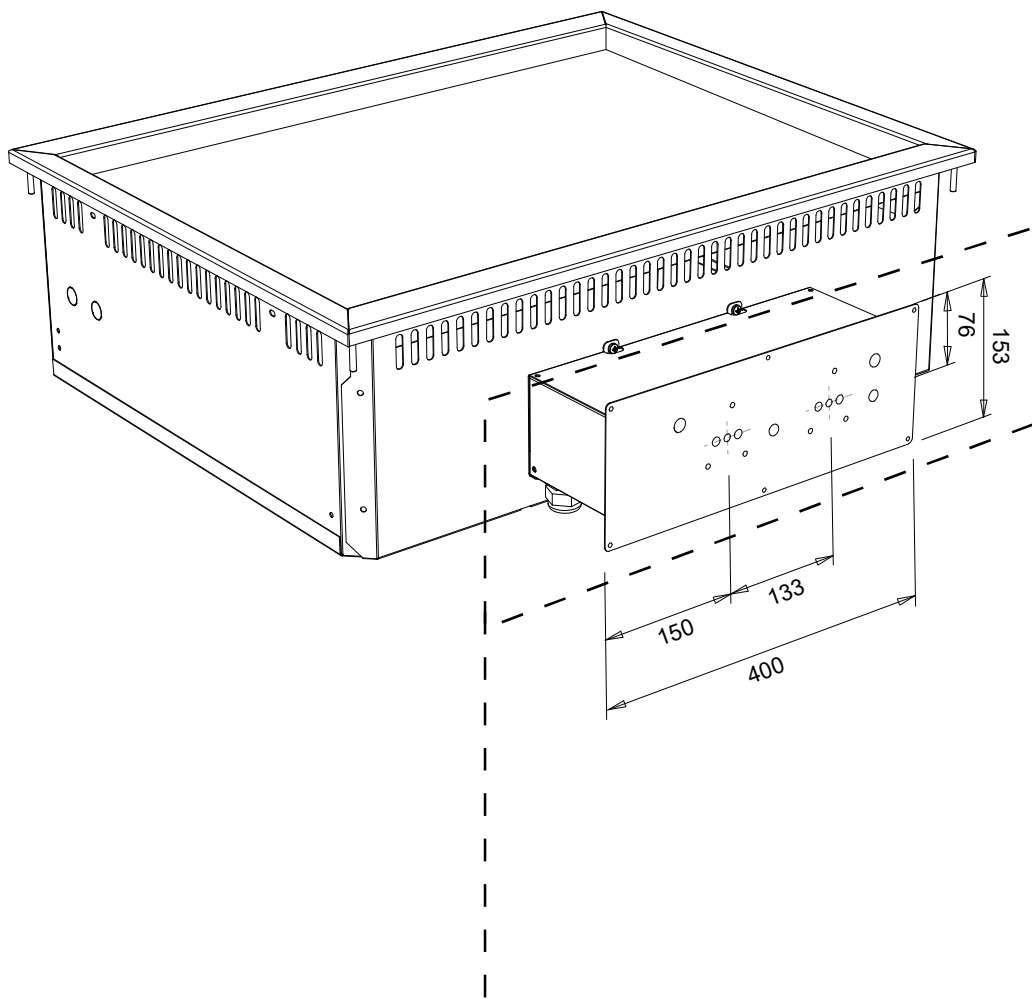

FRY-TOP

FRY-TOP | FRY-TOP | GRIDDLEPLATTE | FRY-TOP