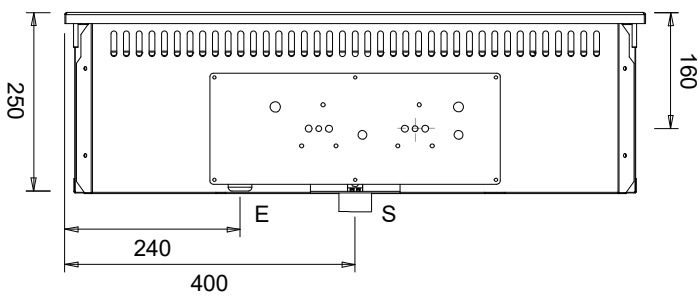

FRY-TOP

FRY-TOP | FRY-TOP | GRIDDLEPLATTE | FRY-TOP

*Escursione min 750 max 1000 con cavo antitrazione installato
Min 750 max 1000 location with anti-traction cable
Min 750 und Max 1000 Aufstellung bei installiertem Anti-Traktionskabel
Excursion min 750 et max 1000 avec câble anti-traction installé
Posicionamiento mínimo 750 y máximo 1000 con cable antitracción instalado

FRY-TOP

FRY-TOP | FRY-TOP | GRIDDLEPLATTE | FRY-TOP

NFT78ELCD

CR1206710

⚡ kW 10.8

Con piastra liscia cromata
With smooth chrome top
Avec plateau chromé lisse
Mit glatter Chromplatte
Con plancha lisa cromada

NFT78ERCD

CR1206720

⚡ kW 10.8

Con piastra liscia cromata
With smooth chrome top
Avec plateau chromé lisse
Mit glatter Chromplatte
Con plancha lisa cromada

NFT78EMCD

CR1206730

⚡ kW 10.8

Con piastra rigata cromata
With ribbed chrome top
Avec plateau chromé striée
Mit glatter Chromplatte
Con plancha cromada rayada