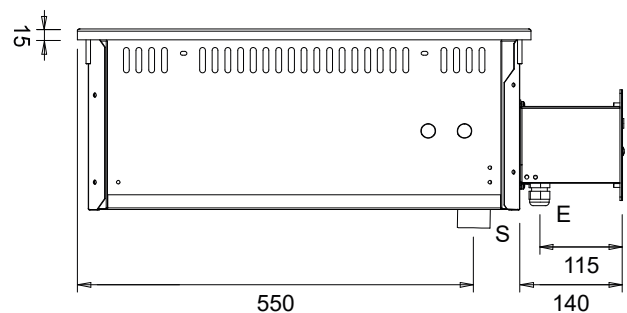

*Escursione min 750 max 1000 con cavo antitrazione installato
Min 750 max 1000 location with anti-traction cable
Min 750 und Max 1000 Aufstellung bei installiertem Anti-Traktionskabel
Excursion min 750 et max 1000 avec câble anti-traction installé
Posicionamiento mínimo 750 y máximo 1000 con cable antitración instalado

CR1206690

Con piastra liscia cromata
With smooth chrome top
Avec plateau chromé lisse
Mit glatter Chromplatte
Con plancha lisa cromada

⚡ kW 7.5

CR1206700

Con piastra rigata cromata
With ribbed chrome top
Avec plateau chromé striée
Mit glatter Chromplatte
Con plancha cromada rayada

⚡ kW 7.5

⚡ ELETTRICO | ELECTRIC | ELEKTRO | ÉLECTRIQUE | ELÉCTRICO