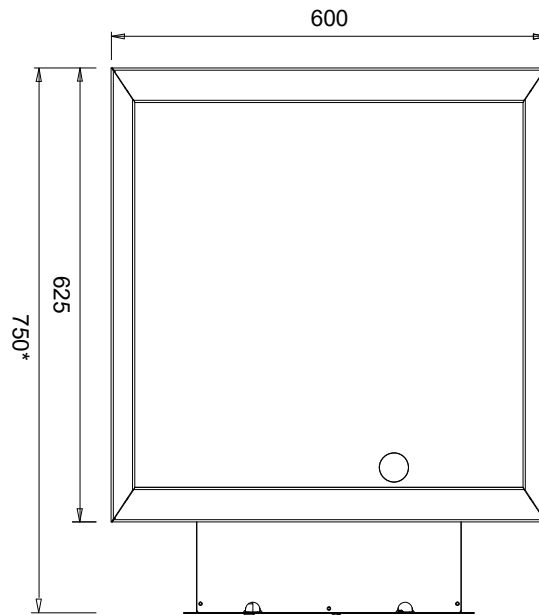

FRY-TOP

FRY-TOP | FRY-TOP | GRIDDLEPLATTE | FRY-TOP

*Escursione min 750 max 1000 con cavo antitrazione installato
 Min 750 max 1000 location with anti-traction cable
 Min 750 und Max 1000 Aufstellung bei installiertem Anti-Traktionskabel
 Excursion min 750 et max 1000 avec câble anti-traction installé
 Posicionamiento mínimo 750 y máximo 1000 con cable antitración instalado

NFT76ELCD

CR1206690

Con piastra liscia cromata
 With smooth chrome top
 Avec plateau chromé lisse
 Mit glatter Chromplatte
 Con plancha lisa cromada

⚡ kW 7.5

NFT76ERCD

CR1206700

Con piastra rigata cromata
 With ribbed chrome top
 Avec plateau chromé striée
 Mit glatter Chromplatte
 Con plancha cromada rayada