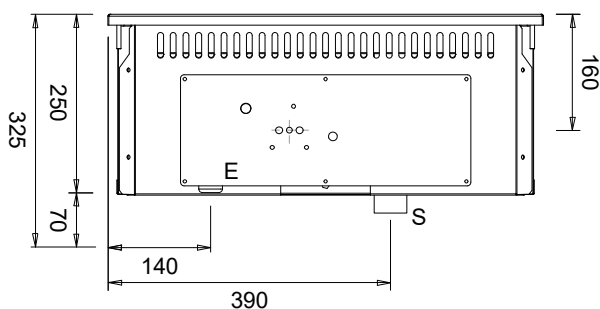

*Escursione min 750 max 1000 con cavo antitrazione installato
Min 750 max 1000 location with anti-traction cable
Min 750 und Max 1000 Aufstellung bei installiertem Anti-Traktionskabel
Excursion min 750 et max 1000 avec câble anti-traction installé
Posicionamiento mínimo 750 y máximo 1000 con cable antitración instalado

CR1206690

Con piastra liscia cromata
With smooth chrome top
Avec plateau chromé lisse
Mit glatter Chromplatte
Con plancha lisa cromada

⚡ kW 7.5

CR1206700

Con piastra rigata cromata
With ribbed chrome top
Avec plateau chromé striée
Mit glatter Chromplatte
Con plancha cromada rayada

⚡ kW 7.5

⚡ ELETTRICO | ELECTRIC | ELEKTRO | ÉLECTRIQUE | ELÉCTRICO