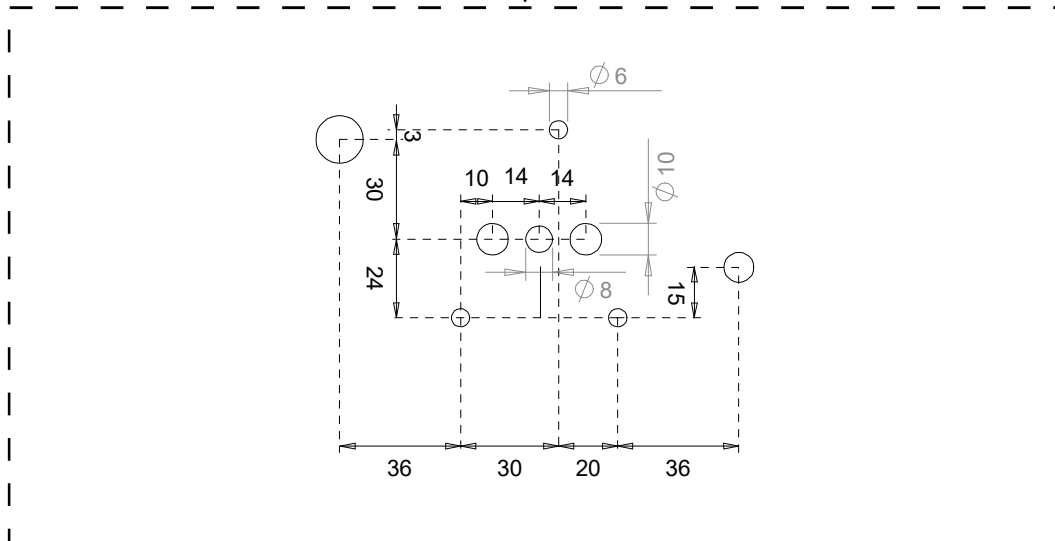

FRY-TOP

FRY-TOP | FRY-TOP | GRIDDLEPLATTE | FRY-TOP

*Escursione min 750 max 1000 con cavo antitrazione installato
 Min 750 max 1000 location with anti-traction cable
 Min 750 und Max 1000 Aufstellung bei installiertem Anti-Traktionskabel
 Excursion min 750 et max 1000 avec câble anti-traction installé
 Posicionamiento mínimo 750 y máximo 1000 con cable antitración instalado

NFT76ELCD

CR1206690

Con piastra liscia cromata
 With smooth chrome top
 Avec plateau chromé lisse
 Mit glatter Chromplatte
 Con plancha lisa cromada

⚡ kW 7.5

NFT76ERCD

CR1206700

Con piastra rigata cromata
 With ribbed chrome top
 Avec plateau chromé striée
 Mit glatter Chromplatte
 Con plancha cromada rayada

⚡ kW 7.5

⚡ ELETTRICO | ELECTRIC | ELEKTRO | ÉLECTRIQUE | ELÉCTRICO

FRY-TOP

FRY-TOP | FRY-TOP | GRIDDLEPLATTE | FRY-TOP

FRY-TOP

FRY-TOP | FRY-TOP | GRIDDLEPLATTE | FRY-TOP