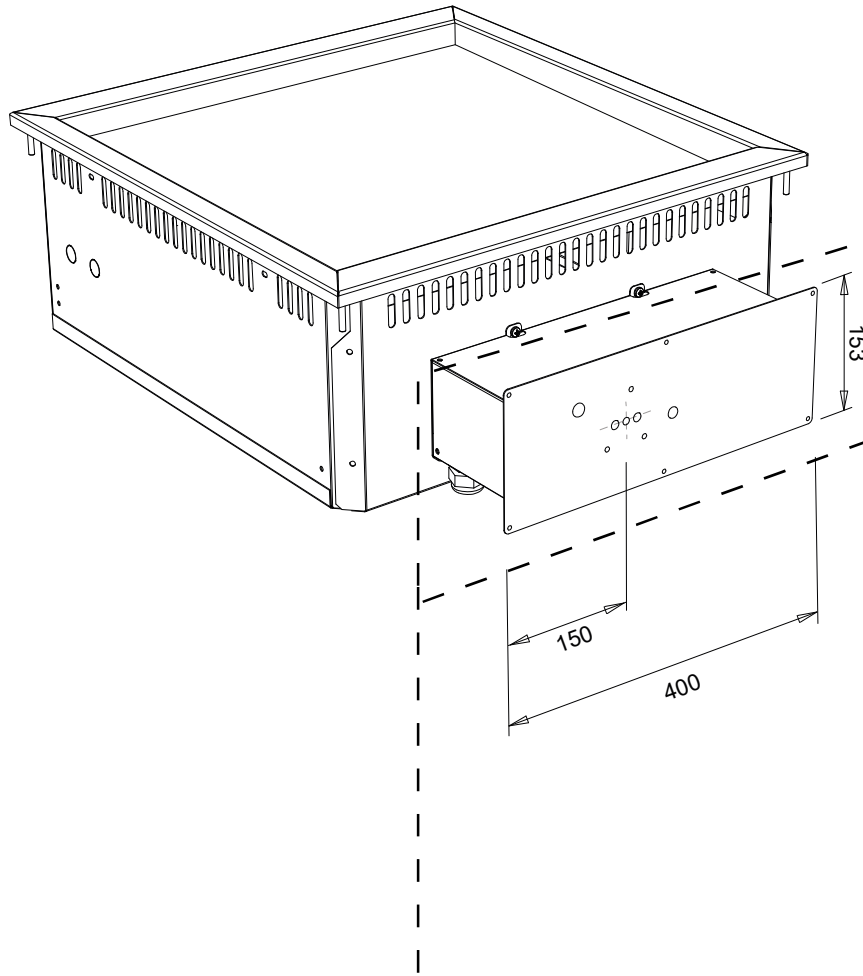

FRY-TOP

FRY-TOP | FRY-TOP | GRIDDLEPLATTE | FRY-TOP

*Escursione min 750 max 1000 con cavo antitrazione installato
 Min 750 max 1000 location with anti-traction cable
 Min 750 und Max 1000 Aufstellung bei installiertem Anti-Traktionskabel
 Excursion min 750 et max 1000 avec câble anti-traction installé
 Posicionamiento mínimo 750 y máximo 1000 con cable antitración instalado

NFT76ELCD

CR1206690

Con piastra liscia cromata
 With smooth chrome top
 Avec plateau chromé lisse
 Mit glatter Chromplatte
 Con plancha lisa cromada

⚡ kW 7.5

NFT76ERCD

CR1206700

Con piastra rigata cromata
 With ribbed chrome top
 Avec plateau chromé striée
 Mit glatter Chromplatte
 Con plancha cromada rayada

⚡ kW 7.5

⚡ ELETTRICO | ELECTRIC | ELEKTRO | ÉLECTRIQUE | ELÉCTRICO

FRY-TOP

FRY-TOP | FRY-TOP | GRIDDLEPLATTE | FRY-TOP

FRY-TOP

FRY-TOP | FRY-TOP | GRIDDLEPLATTE | FRY-TOP