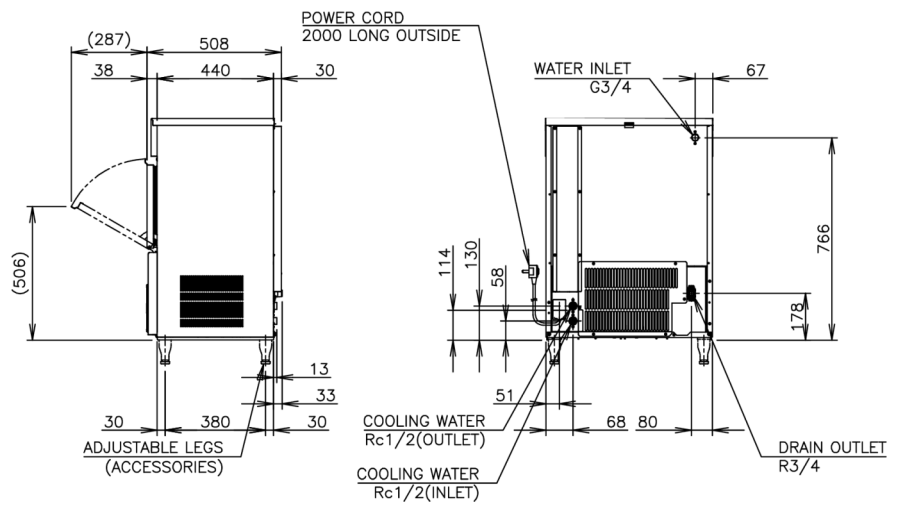

HOSHIZAKI

IM-65WPE-25

TECHNISCHE SPECIFICATIES

Koelsysteem	Productiecapaciteit (kg/24h) ca. (BIJ 10°C, WT 10°C)	Productiecapaciteit (kg/24h) ca. (BIJ 21°C, WT 15°C)	Productiecapaciteit (kg/24h) ca. (BIJ 32°C, WT 21°C)	Aansluitspanning	Elektrisch circuit stroomonderbreker (A)	Elektrisch verbruik (kW)	Warmteafvoer (OT 32°C, WT 21°C) (kW)
Watergekoeld	54	52	49	1/220 - 240V/50Hz	5	0,275	0,43

VERZEND SPECIFICATIES

Afmetingen B x D x H (mm), zonder poten	Afmetingen poten	Netto gewicht (kg)	Afmetingen in verpakking L x B x H (mm)	Bruto gewicht verpakt (kg)	Volume verpakt (m3)
633 x 506 x 840	Voor poten voeg toe: 90-125mm	48	735 x 570 x 1012	58	0,424

Vrijwaring: Alles is in het werk gesteld om ervoor te zorgen dat de informatie in dit specificatieblad correct is op het moment van publicatie. Hoshizaki Europe BV aanvaardt geen verantwoordelijkheid of aansprakelijkheid voor typografische fouten of weglatingen of voor een verkeerde interpretatie van de informatie in de publicatie en behoudt zich het recht voor om zonder kennisgeving te wijzigen.

Houdt rekening met: Dit type ijsmachine wordt alleen op bestelling geproduceerd. Houd a.u.b. rekening met een langere levertijd.

Hoshizaki Belgium
Hoshizaki Danmark
Hoshizaki Deutschland
Hoshizaki France
Hoshizaki Iberia
Hoshizaki Italia
Hoshizaki Middle East

info@hoshizaki.be
info@hoshizaki.dk
vertrieb@hoshizaki.de
info@hoshizaki.fr
info@hoshizaki.es
commerciale@hoshizaki.it
sales.ex@hoshizaki-europe.com

Hoshizaki Netherlands info@hoshizaki.nl
Hoshizaki Norge salg@hoshizaki.no
Hoshizaki Sverige orderSE@hoshizaki.dk
Hoshizaki UK uksales@hoshizaki.uk
Exportlanden sales.ex@hoshizaki-europe.com
Andere landen sales.ex@hoshizaki-europe.com

www.hoshizaki.nl