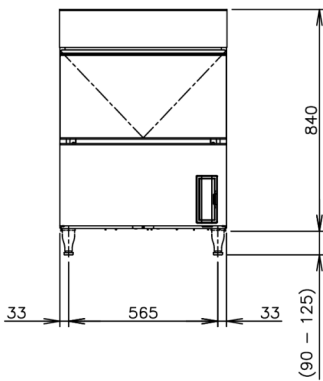

HOSHIZAKI

IM-65WPE-25

TECHNISCHE SPECIFICATIES

Koelsysteem	Productiecapaciteit (kg/24h) ca. (BIJ 10°C, WT 10°C)	Productiecapaciteit (kg/24h) ca. (BIJ 21°C, WT 15°C)	Productiecapaciteit (kg/24h) ca. (BIJ 32°C, WT 21°C)	Aansluitspanning	Elektrisch circuit stroomonderbreker (A)	Elektrisch verbruik (kW)	Warmteafvoer (OT 32°C, WT 21°C) (kW)
Watergekoeld	54	52	49	1/220 - 240V/50Hz	5	0,275	0,43

VERZEND SPECIFICATIES

Afmetingen B x D x H (mm), zonder poten	Afmetingen poten	Netto gewicht (kg)	Afmetingen in verpakking L x B x H (mm)	Bruto gewicht verpakt (kg)	Volume verpakt (m3)
633 x 506 x 840	Voor poten voeg toe: 90-125mm	48	735 x 570 x 1012	58	0,424

Vrijwaring: Alles is in het werk gesteld om ervoor te zorgen dat de informatie in dit specificatieblad correct is op het moment van publicatie. Hoshizaki Europe BV aanvaardt geen verantwoordelijkheid of aansprakelijkheid voor typografische fouten of weglatingen of voor een verkeerde interpretatie van de informatie in de publicatie en behoudt zich het recht voor om zonder kennisgeving te wijzigen.

Houdt rekening met: Dit type ijsmachine wordt alleen op bestelling geproduceerd. Houd a.u.b. rekening met een langere levertijd.