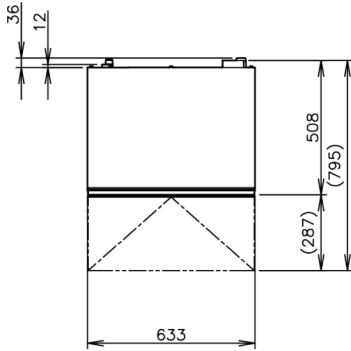

HOSHIZAKI

IM-65WPE-25

TECHNISCHE SPECIFICATIES

Koelsysteem	Productiecapaciteit (kg/24h) ca. (BIJ 10°C, WT 10°C)	Productiecapaciteit (kg/24h) ca. (BIJ 21°C, WT 15°C)	Productiecapaciteit (kg/24h) ca. (BIJ 32°C, WT 21°C)	Aansluitspanning	Elektrisch circuit stroomonderbreker (A)	Elektrisch verbruik (kW)	Warmteafvoer (OT 32°C, WT 21°C) (kW)
Watergekoeld	54	52	49	1/220 - 240V/50Hz	5	0,275	0,43

VERZEND SPECIFICATIES

Afmetingen B x D x H (mm), zonder poten	Afmetingen poten	Netto gewicht (kg)	Afmetingen in verpakking L x B x H (mm)	Bruto gewicht verpakt (kg)	Volume verpakt (m3)
633 x 506 x 840	Voor poten voeg toe: 90-125mm	48	735 x 570 x 1012	58	0,424

Vrijwaring: Alles is in het werk gesteld om ervoor te zorgen dat de informatie in dit specificatieblad correct is op het moment van publicatie. Hoshizaki Europe BV aanvaardt geen verantwoordelijkheid of aansprakelijkheid voor typografische fouten of weglatingen of voor een verkeerde interpretatie van de informatie in de publicatie en behoudt zich het recht voor om zonder kennisgeving te wijzigen.

Houdt rekening met: Dit type ijsmachine wordt alleen op bestelling geproduceerd. Houd a.u.b. rekening met een langere levertijd.