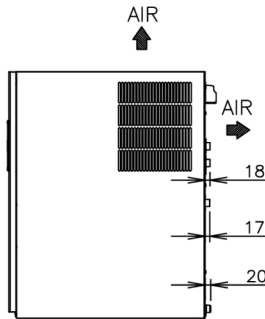

HOSHIZAKI

IM-240AWPE-U-23

TECHNISCHE SPECIFICATIES

Koelsysteem	Productiecapaciteit (kg/24h) ca. (BIJ 10°C, WT 10°C)	Productiecapaciteit (kg/24h) ca. (BIJ 21°C, WT 15°C)	Productiecapaciteit (kg/24h) ca. (BIJ 32°C, WT 21°C)	Aansluitspanning	Elektrisch circuit stroomonderbreker (A)	Elektrisch verbruik (kW)	Warmteafvoer (OT 32°C, WT 21°C) (kW)
Watergekoeld	170	155	145	1/220 - 240V/50Hz	5	0,78	1,55

VERZEND SPECIFICATIES

Afmetingen L x B x H (mm)	Netto gewicht (kg)	Afmetingen in verpakking L x B x H (mm)	Bruto gewicht verpakt (kg)	Volume verpakt (m3)
560 x 700 x 880	70	665 x 820 x 1054	81	0,575

Vrijwaring: Alles is in het werk gesteld om ervoor te zorgen dat de informatie in dit specificatieblad correct is op het moment van publicatie. Hoshizaki Europe BV aanvaardt geen verantwoordelijkheid of aansprakelijkheid voor typografische fouten of weglatingen of voor een verkeerde interpretatie van de informatie in de publicatie en behoudt zich het recht voor om zonder kennisgeving te wijzigen.

HOSHIZAKI

Hoshizaki Belgium
Hoshizaki Danmark
Hoshizaki Deutschland
Hoshizaki France
Hoshizaki Iberia
Hoshizaki Italia
Hoshizaki Middle East

info@hoshizaki.be
info@hoshizaki.dk
vertrieb@hoshizaki.de
info@hoshizaki.fr
info@hoshizaki.es
commerciale@hoshizaki.it
sales.ex@hoshizaki-europe.com

Hoshizaki Netherlands info@hoshizaki.nl
Hoshizaki Norge salg@hoshizaki.no
Hoshizaki Sverige orderSE@hoshizaki.dk
Hoshizaki UK uksales@hoshizaki.uk
Exportlanden sales.ex@hoshizaki-europe.com
Andere landen sales.ex@hoshizaki-europe.com

www.hoshizaki.nl