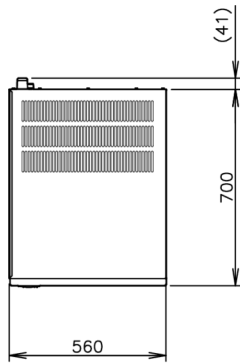

HOSHIZAKI

IM-240AWPE-U-23

TECHNISCHE SPECIFICATIES

Koelsysteem	Productiecapaciteit (kg/24h) ca. (BIJ 10°C, WT 10°C)	Productiecapaciteit (kg/24h) ca. (BIJ 21°C, WT 15°C)	Productiecapaciteit (kg/24h) ca. (BIJ 32°C, WT 21°C)	Aansluitspanning	Elektrisch circuit stroomonderbreker (A)	Elektrisch verbruik (kW)	Warmteafvoer (OT 32°C, WT 21°C) (kW)
Watergekoeld	170	155	145	1/220 - 240V/50Hz	5	0,78	1,55

VERZEND SPECIFICATIES

Afmetingen L x B x H (mm)	Netto gewicht (kg)	Afmetingen in verpakking L x B x H (mm)	Bruto gewicht verpakt (kg)	Volume verpakt (m3)
560 x 700 x 880	70	665 x 820 x 1054	81	0,575

Vrijwaring: Alles is in het werk gesteld om ervoor te zorgen dat de informatie in dit specificatieblad correct is op het moment van publicatie. Hoshizaki Europe BV aanvaardt geen verantwoordelijkheid of aansprakelijkheid voor typografische fouten of weglatingen of voor een verkeerde interpretatie van de informatie in de publicatie en behoudt zich het recht voor om zonder kennisgeving te wijzigen.

HOSHIZAKI

Hoshizaki Belgium
Hoshizaki Danmark
Hoshizaki Deutschland
Hoshizaki France
Hoshizaki Iberia
Hoshizaki Italia
Hoshizaki Middle East

info@hoshizaki.be
info@hoshizaki.dk
vertrieb@hoshizaki.de
info@hoshizaki.fr
info@hoshizaki.es
commerciale@hoshizaki.it
sales.ex@hoshizaki-europe.com

Hoshizaki Netherlands info@hoshizaki.nl
Hoshizaki Norge salg@hoshizaki.no
Hoshizaki Sverige orderSE@hoshizaki.dk
Hoshizaki UK uksales@hoshizaki.uk
Exportlanden sales.ex@hoshizaki-europe.com
Andere landen sales.ex@hoshizaki-europe.com

www.hoshizaki.nl