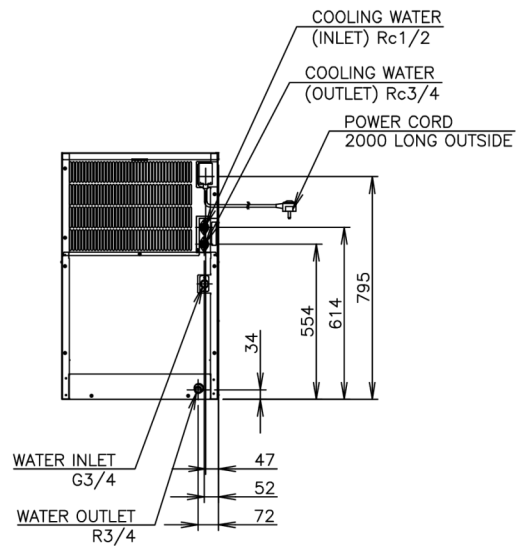

CERTIFICERINGEN

HOSHIZAKI

IM-240AWPE-U-23

TECHNISCHE SPECIFICATIES

Koelsysteem	Productiecapaciteit (kg/24h) ca. (BIJ 10°C, WT 10°C)	Productiecapaciteit (kg/24h) ca. (BIJ 21°C, WT 15°C)	Productiecapaciteit (kg/24h) ca. (BIJ 32°C, WT 21°C)	Aansluitspanning	Elektrisch circuit stroomonderbreker (A)	Elektrisch verbruik (kW)	Warmteafvoer (OT 32°C, WT 21°C) (kW)
Watergekoeld	170	155	145	1/220 - 240V/50Hz	5	0,78	1,55

VERZEND SPECIFICATIES

Afmetingen L x B x H (mm)	Netto gewicht (kg)	Afmetingen in verpakking L x B x H (mm)	Bruto gewicht verpakt (kg)	Volume verpakt (m3)
560 x 700 x 880	70	665 x 820 x 1054	81	0,575

Vrijwaring: Alles is in het werk gesteld om ervoor te zorgen dat de informatie in dit specificatieblad correct is op het moment van publicatie. Hoshizaki Europe BV aanvaardt geen verantwoordelijkheid of aansprakelijkheid voor typografische fouten of weglatingen of voor een verkeerde interpretatie van de informatie in de publicatie en behoudt zich het recht voor om zonder kennisgeving te wijzigen.