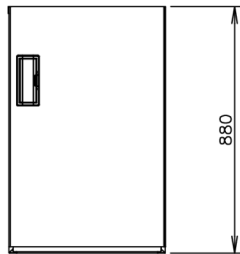

HOSHIZAKI

IM-240AWPE-U-23

TECHNISCHE SPECIFICATIES

Koelsysteem	Productiecapaciteit (kg/24h) ca. (BIJ 10°C, WT 10°C)	Productiecapaciteit (kg/24h) ca. (BIJ 21°C, WT 15°C)	Productiecapaciteit (kg/24h) ca. (BIJ 32°C, WT 21°C)	Aansluitspanning	Elektrisch circuit stroomonderbreker (A)	Elektrisch verbruik (kW)	Warmteafvoer (OT 32°C, WT 21°C) (kW)
Watergekoeld	170	155	145	1/220 - 240V/50Hz	5	0,78	1,55

VERZEND SPECIFICATIES

Afmetingen L x B x H (mm)	Netto gewicht (kg)	Afmetingen in verpakking L x B x H (mm)	Bruto gewicht verpakt (kg)	Volume verpakt (m3)
560 x 700 x 880	70	665 x 820 x 1054	81	0,575

Vrijwaring: Alles is in het werk gesteld om ervoor te zorgen dat de informatie in dit specificatieblad correct is op het moment van publicatie. Hoshizaki Europe BV aanvaardt geen verantwoordelijkheid of aansprakelijkheid voor typografische fouten of weglatingen of voor een verkeerde interpretatie van de informatie in de publicatie en behoudt zich het recht voor om zonder kennisgeving te wijzigen.

HOSHIZAKI

Hoshizaki Belgium
Hoshizaki Danmark
Hoshizaki Deutschland
Hoshizaki France
Hoshizaki Iberia
Hoshizaki Italia
Hoshizaki Middle East

info@hoshizaki.be
info@hoshizaki.dk
vertrieb@hoshizaki.de
info@hoshizaki.fr
info@hoshizaki.es
commerciale@hoshizaki.it
sales.ex@hoshizaki-europe.com

Hoshizaki Netherlands info@hoshizaki.nl
Hoshizaki Norge salg@hoshizaki.no
Hoshizaki Sverige orderSE@hoshizaki.dk
Hoshizaki UK uksales@hoshizaki.uk
Exportlanden sales.ex@hoshizaki-europe.com
Andere landen sales.ex@hoshizaki-europe.com

www.hoshizaki.nl