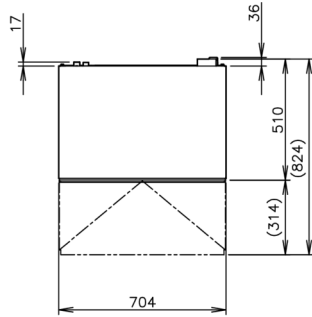

HOSHIZAKI

IM-130WPE-F

TECHNISCHE SPECIFICATIES

Koelsysteem	Productiecapaciteit (kg/24h) ca. (BIJ 10°C, WT 10°C)	Productiecapaciteit (kg/24h) ca. (BIJ 21°C, WT 15°C)	Productiecapaciteit (kg/24h) ca. (BIJ 32°C, WT 21°C)	Aansluitspanning	Elektrisch circuit stroomonderbreker (A)	Elektrisch verbruik (kW)	Warmteafvoer (OT 32°C, WT 21°C) (kW)
Watergekoeld	108	109	99	1/220 - 240V/50Hz	5	0,53	1,02

VERZEND SPECIFICATIES

Afmetingen B x D x H (mm), zonder poten	Afmetingen poten	Netto gewicht (kg)	Afmetingen in verpakking L x B x H (mm)	Bruto gewicht verpakt (kg)	Volume verpakt (m3)
704 x 506 x 1210	Voor poten voeg toe: 70-110mm	72	805 x 580 x 1375	82	0,642

Vrijwaring: Alles is in het werk gesteld om ervoor te zorgen dat de informatie in dit specificatieblad correct is op het moment van publicatie. Hoshizaki Europe BV aanvaardt geen verantwoordelijkheid of aansprakelijkheid voor typografische fouten of weglatingen of voor een verkeerde interpretatie van de informatie in de publicatie en behoudt zich het recht voor om zonder kennisgeving te wijzigen.

Houdt rekening met: Dit type ijsmachine wordt alleen op bestelling geproduceerd. Houd a.u.b. rekening met een langere levertijd.