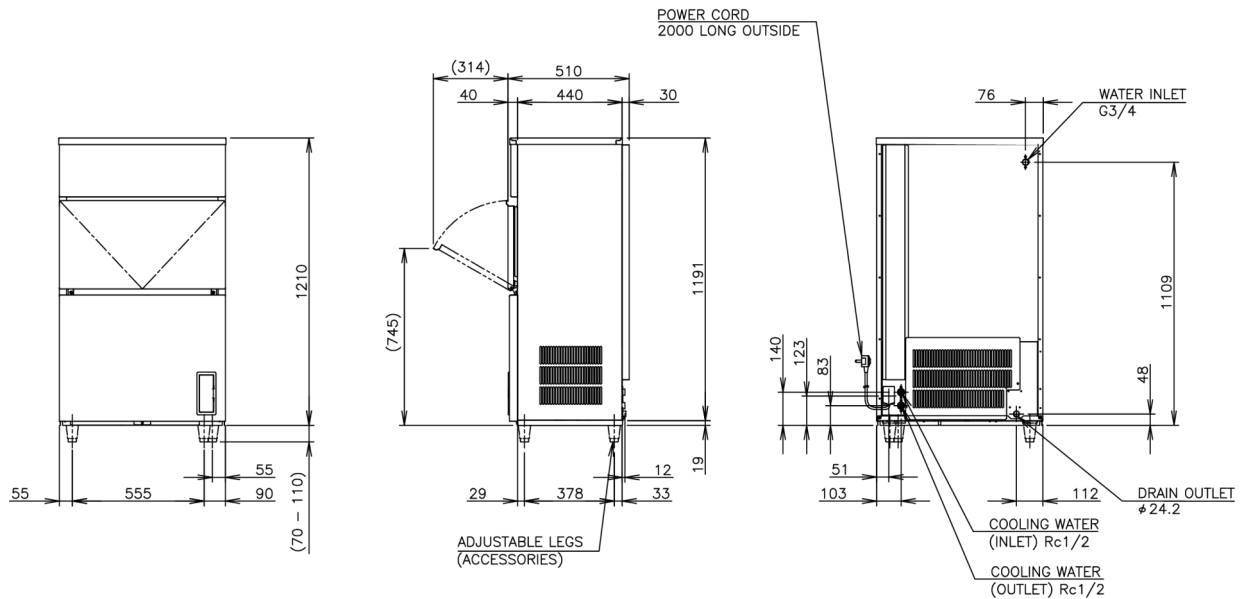

HOSHIZAKI

IM-130WPE-F

TECHNISCHE SPECIFICATIES

Koelsysteem	Productiecapaciteit (kg/24h) ca. (BIJ 10°C, WT 10°C)	Productiecapaciteit (kg/24h) ca. (BIJ 21°C, WT 15°C)	Productiecapaciteit (kg/24h) ca. (BIJ 32°C, WT 21°C)	Aansluitspanning	Elektrisch circuit stroomonderbreker (A)	Elektrisch verbruik (kW)	Warmteafvoer (OT 32°C, WT 21°C) (kW)
Watergekoeld	108	109	99	1/220 - 240V/50Hz	5	0,53	1,02

VERZEND SPECIFICATIES

Afmetingen B x D x H (mm), zonder poten	Afmetingen poten	Netto gewicht (kg)	Afmetingen in verpakking L x B x H (mm)	Bruto gewicht verpakt (kg)	Volume verpakt (m3)
704 x 506 x 1210	Voor poten voeg toe: 70-110mm	72	805 x 580 x 1375	82	0,642

Vrijwaring: Alles is in het werk gesteld om ervoor te zorgen dat de informatie in dit specificatieblad correct is op het moment van publicatie. Hoshizaki Europe BV aanvaardt geen verantwoordelijkheid of aansprakelijkheid voor typografische fouten of weglatingen of voor een verkeerde interpretatie van de informatie in de publicatie en behoudt zich het recht voor om zonder kennisgeving te wijzigen.

Houdt rekening met: Dit type ijsmachine wordt alleen op bestelling geproduceerd. Houd a.u.b. rekening met een langere levertijd.

Hoshizaki Belgium
Hoshizaki Danmark
Hoshizaki Deutschland
Hoshizaki France
Hoshizaki Iberia
Hoshizaki Italia
Hoshizaki Middle East

info@hoshizaki.be
info@hoshizaki.dk
vertrieb@hoshizaki.de
info@hoshizaki.fr
info@hoshizaki.es
commerciale@hoshizaki.it
sales.ex@hoshizaki-europe.com

Hoshizaki Netherlands info@hoshizaki.nl
Hoshizaki Norge salg@hoshizaki.no
Hoshizaki Sverige orderSE@hoshizaki.dk
Hoshizaki UK uksales@hoshizaki.uk
Exportlanden sales.ex@hoshizaki-europe.com
Andere landen sales.ex@hoshizaki-europe.com

www.hoshizaki.nl