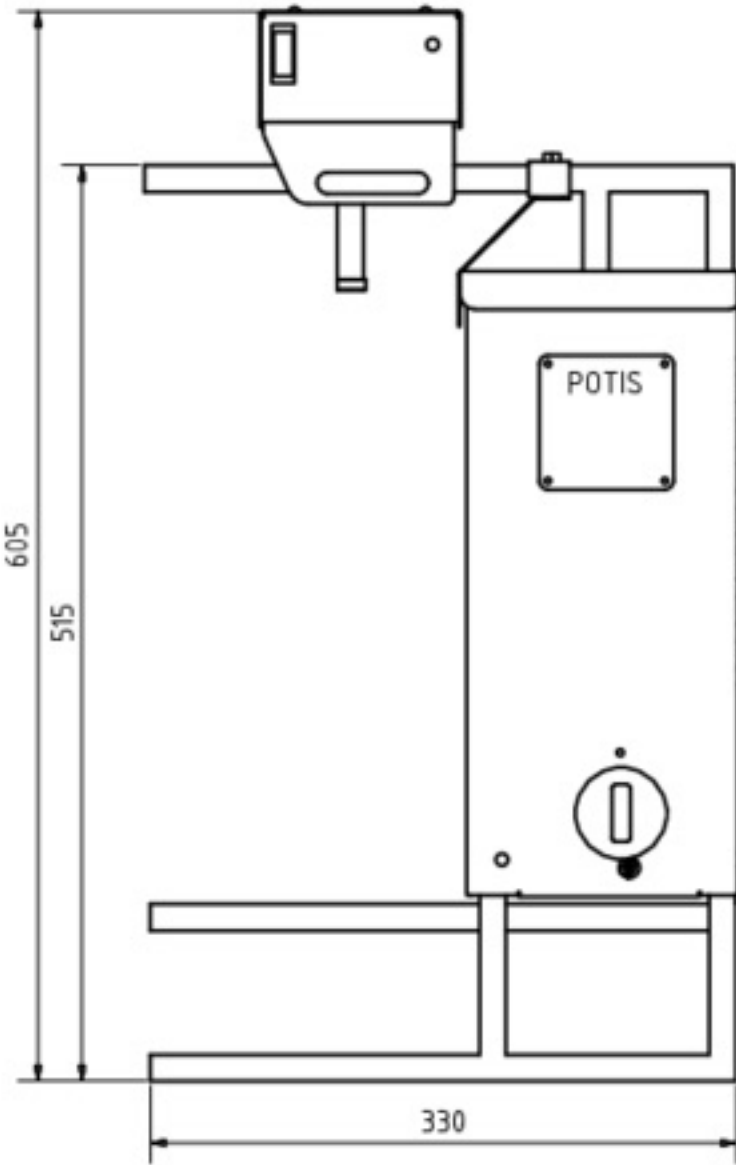

GD 1

				Maßstab 1:1		Werkstoff	
				Datum		Name	
				15.08.2016		Otto	
				GD 1		1	
				A3			