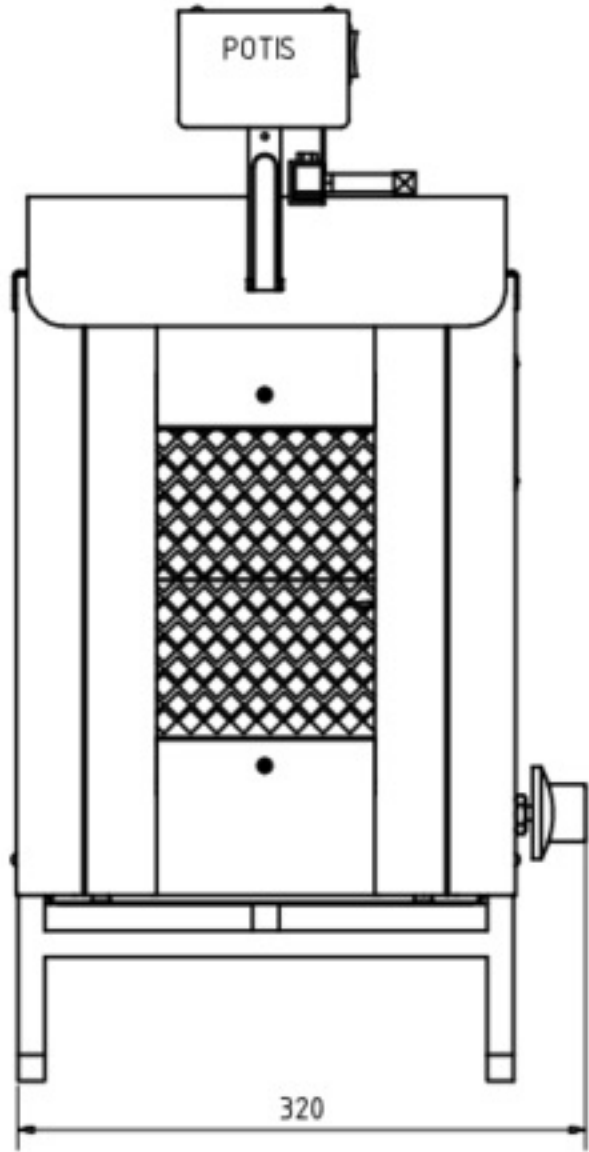

GD 1

				Maßstab 1:1		Werkstoff	
				Datum		Name	
				15.08.2016		Otto	
				GD 1		1	
				A3			