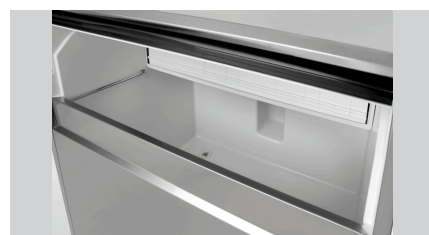

- Capaciteit voorraadbak: 42 kg / 2100 ijsblokjes